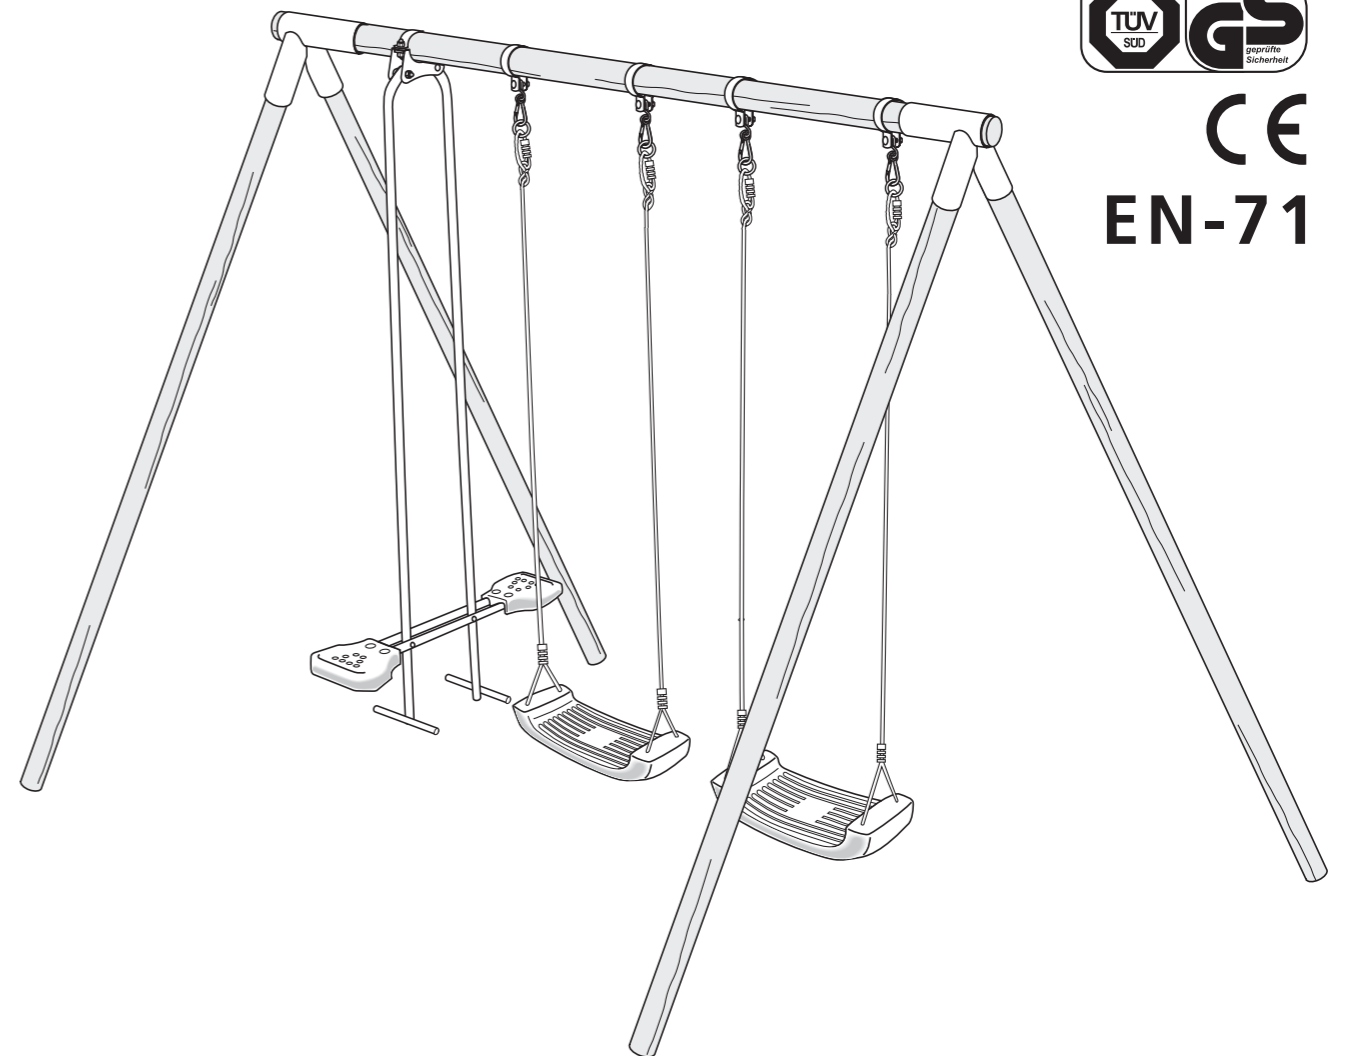

HÖRBY BRUK
www.horbybruk.se

AB Hörby Bruk Slakterigatan 5, 242 35 Hörby Sweden Phone +46 415 16770

Prosp. no.: 794880

WOODEN SWING CLASSIC

CE
EN-71

HÖRBY BRUK
www.horbybruk.se

AB Hörby Bruk Slakterigatan 5, 242 35 Hörby Sweden Phone +46 415 16770

A x 2
80 mm

B x 2
50 mm

C x 4
32 mm

D x 2
30 mm

E x 2
50 mm

F x 10
32 mm

G x 8

H x 4

I x 4

5 x 2

4 x 1

- ① 1
- ② 4
- ④ 1
- ⑤ 2
- ⑥ 2
- ⑦ 4
- ⑧ 2
- ⑨ 4
- ⑩ 2
- ⑪ 2

- ① 2 (80 mm; M 8)
- ② 2 (50 mm; M 8)
- ④ 4 (32 mm; M 8)
- ⑤ 2 (30 mm; M 8)
- ⑥ 18
- ⑦ 10 (M 8)
- ⑧ 8
- ⑨ 4
- ⑩ 4
- ⑪ 4 (70 mm)