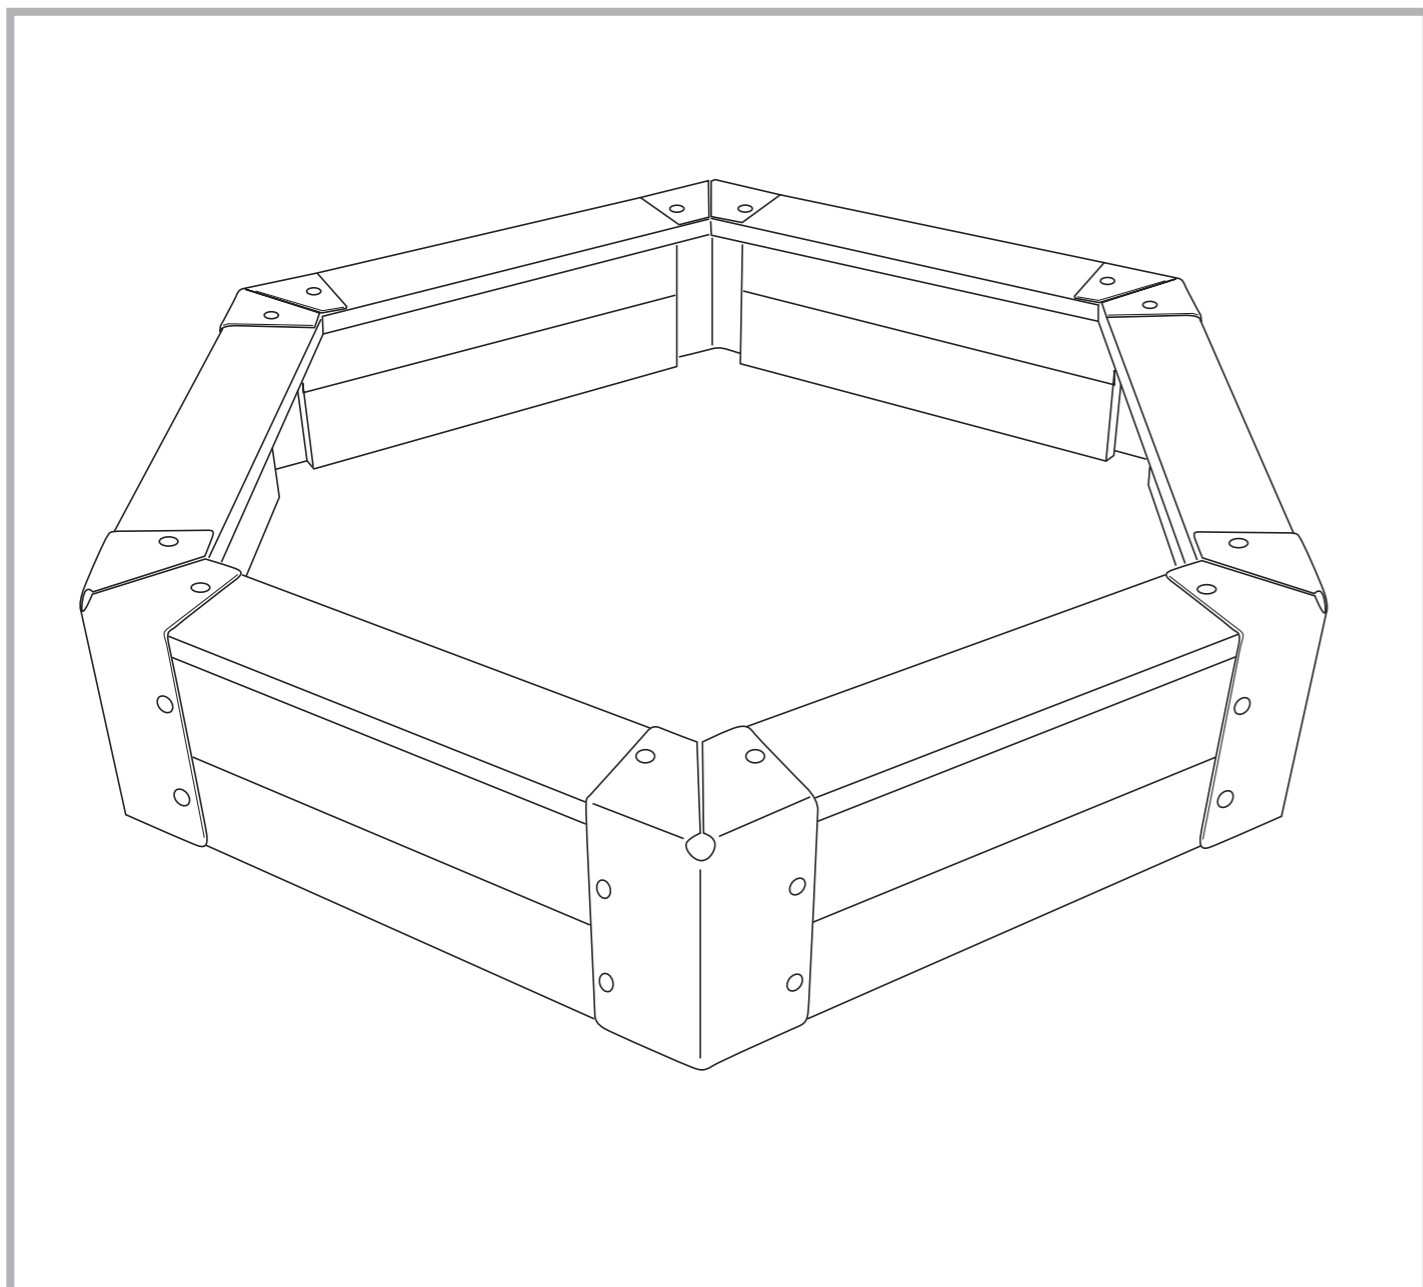

SANDLÅDA

FÖR DEN PRIVATA TRÄDGÅRDEN
SANDKASTEN FÜR DEN PRIVATEN GARTEN
SAND-PIT FOR THE FAMILY GARDEN

Innehåll. Inhalt. Contents.

Nr. No.	Antal Pcs	
①	12	22 mm
②	6	28 mm
③	6	
④	36	8 mm
⑤	36	M8
⑥	12	40 X M8
⑦	24	35 X M8