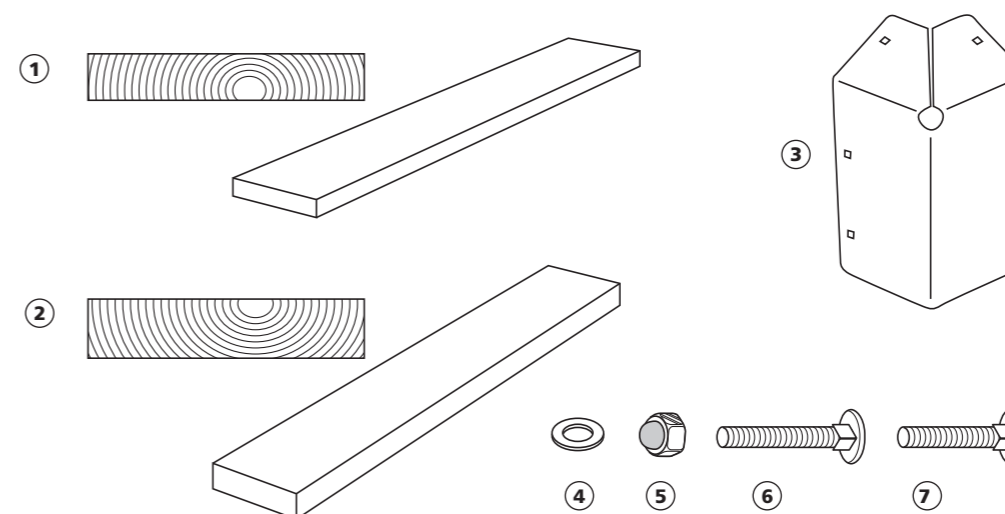

SANDLÅDA

FÖR DEN PRIVATA TRÄDGÅRDEN
SANDKASTEN FÜR DEN PRIVATEN GARTEN
SAND-PIT FOR THE FAMILY GARDEN

Innehåll. Inhalt. Contents.

Nr. No.	Antal Pcs	
①	12	22 mm
②	6	28 mm
③	6	
④	36	8 mm
⑤	36	M8
⑥	12	40 X M8
⑦	24	35 X M8