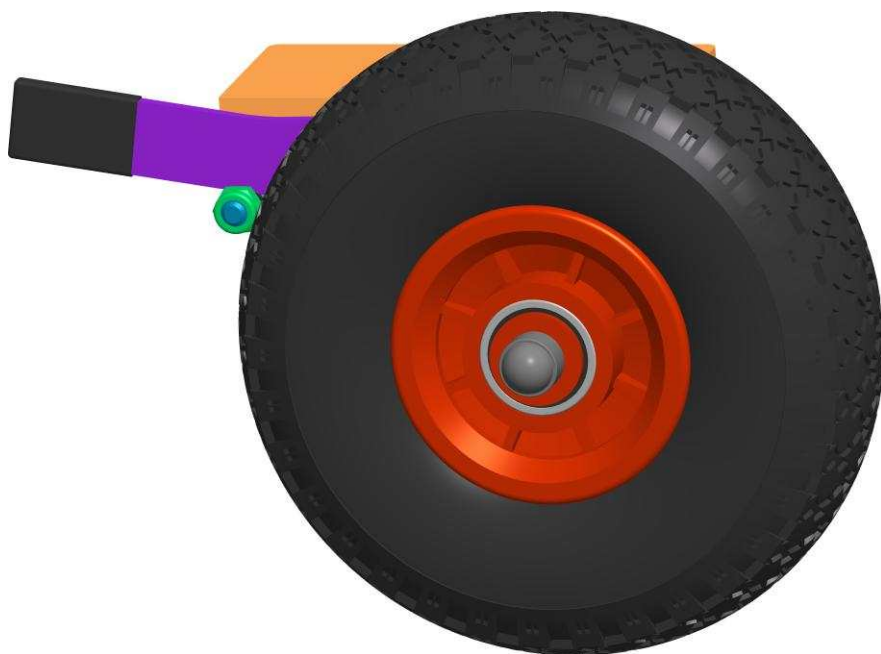

Easy lift youth football goal • Easy lift jeugd voetbaldoel
Easy lift transportable junior • Easy lift jugend fußballtor

1 / 6

→ Features:

- Youth football goal transport system
- Air tire with ball bearings
- Lift the goal 110mm
- 2 Left / 2 right systems needed

AluSport
equipment

EL080_LEFT

www.alusport.be
info@alusport.be

→ Instructions:

- Connect the wheel to the lever with all the parts needed
- Assemble part '1' with all the parts needed
- Assemble the wheel / lever assembly to the L-assembly with the circlips
- Place the lift system on the goal

Weight
Gewicht = 3 Kg
Poids

Easy lift youth football goal • Easy lift jeugd voetbaldoel
Easy lift transportable junior • Easy lift jeugd fußballtor

3 / 6

Index	Quantity	Type	Dimension	
1	1 x	Bolt • Bout • Boulon • Boltzen	M10 x 35	
2	1 x	Bolt • Bout • Boulon • Boltzen	M12 x 120	
3	3 x	Bolt • Bout • Boulon • Boltzen	M8 x 25	
4	1 x	Circlips • Asborgring • Anneau de sûreté • Sicherungsringe	10	
5	1 x	Flat profile • Plat profiel • Profil plat • Flaches Profil	30x5	
6	1 x	L-profile • L-profiel • L-profil • L-Profil	80x50x6	
7	1 x	Lever cover • Hendelkap • Capuchon levier • Hebelabdeckung	30x5 - 50	
8	1 x	Lever • Hendel • Levier • Hebel	5	
9	2 x	Locknut • Borgmoer • Écrou • Gegenmutter	M10	
10	1 x	Locknut • Borgmoer • Écrou • Gegenmutter	M12	
11	1 x	Nut cover • Moerkap • Capuchon d'écrou • Mutterabdeckung	M12	
12	3 x	Safety washer • Borgveerring • Rondelle de sécurité • Sicherungsscheibe	M8	
13	1 x	Shaft sleeve • Asbus • Manchon d'arbre • Wellenhülse	∅ 20x12,5 - 90	
14	3 x	Sliding nut • Glijmoer • Écrou coulissant • Gleitmutter	M8	
15	1 x	Spacer • Afstandbus • Entretoises • Distanzmuffe	15x10,2 - 7,5	
16	1 x	Spacer • Afstandbus • Entretoises • Distanzmuffe	20x3 - 5,5	
17	1 x	Spacer • Afstandbus • Entretoises • Distanzmuffe	25x2,5 - 21,5	
18	1 x	Washer • Rondel • Rondelle • Unterlegscheibe	M12	
19	1 x	Wheel • Wiel • Roue • Rad	∅ 260	