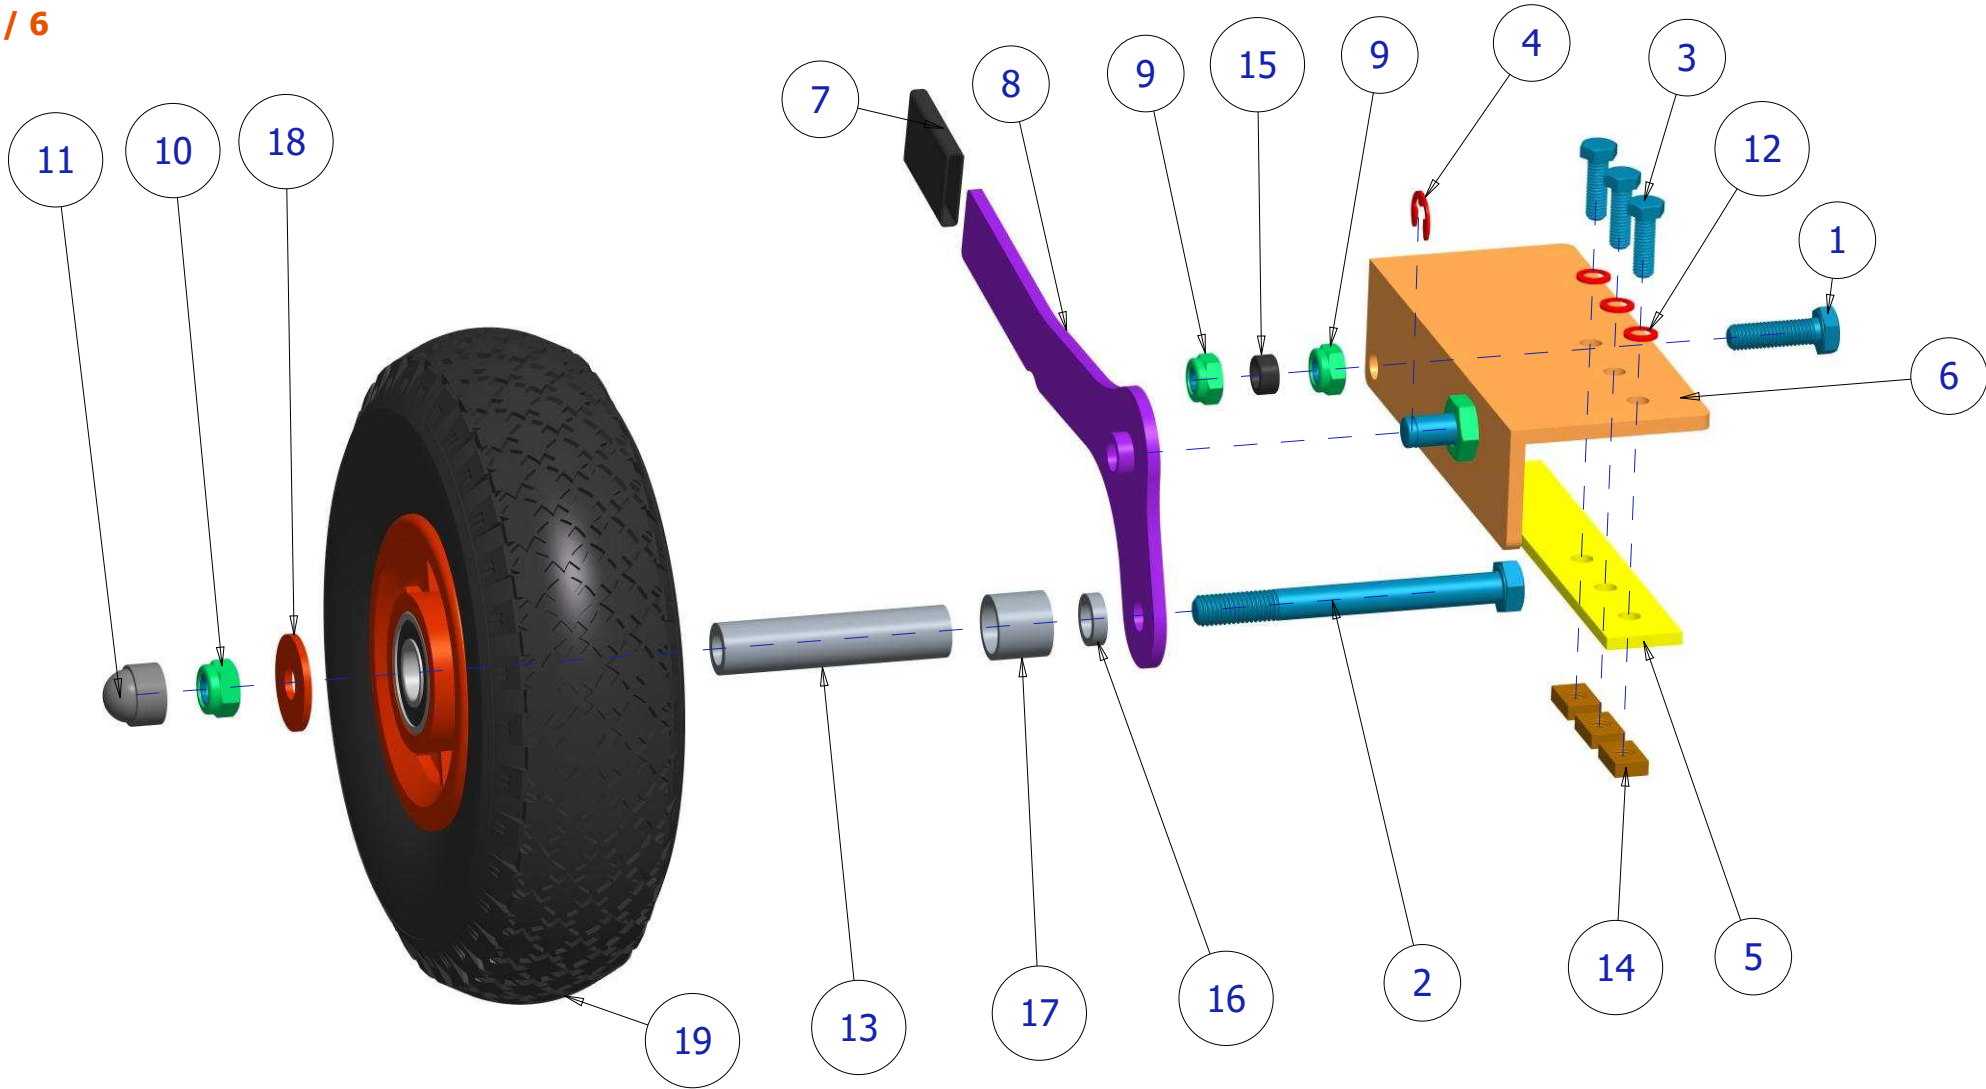

Easy lift youth football goal • Easy lift jeugd voetbaldoel
Easy lift transportable junior • Easy lift jeugd fußballtor

3 / 6

Index	Quantity	Type	Dimension	
1	1 x	Bolt • Bout • Boulon • Boltzen	M10 x 35	
2	1 x	Bolt • Bout • Boulon • Boltzen	M12 x 120	
3	3 x	Bolt • Bout • Boulon • Boltzen	M8 x 25	
4	1 x	Circlips • Asborgring • Anneau de sûreté • Sicherungsringe	10	
5	1 x	Flat profile • Plat profiel • Profil plat • Flaches Profil	30x5	
6	1 x	L-profile • L-profiel • L-profil • L-Profil	80x50x6	
7	1 x	Lever cover • Hendelkap • Capuchon levier • Hebelabdeckung	30x5 - 50	
8	1 x	Lever • Hendel • Levier • Hebel	5	
9	2 x	Locknut • Borgmoer • Écrou • Gegenmutter	M10	
10	1 x	Locknut • Borgmoer • Écrou • Gegenmutter	M12	
11	1 x	Nut cover • Moerkap • Capuchon d'écrou • Mutterabdeckung	M12	
12	3 x	Safety washer • Borgveerring • Rondelle de sécurité • Sicherungsscheibe	M8	
13	1 x	Shaft sleeve • Asbus • Manchon d'arbre • Wellenhülse	∅ 20x12,5 - 90	
14	3 x	Sliding nut • Glijmoer • Écrou coulissant • Gleitmutter	M8	
15	1 x	Spacer • Afstandbus • Entretoises • Distanzmuffe	15x10,2 - 7,5	
16	1 x	Spacer • Afstandbus • Entretoises • Distanzmuffe	20x3 - 5,5	
17	1 x	Spacer • Afstandbus • Entretoises • Distanzmuffe	25x2,5 - 21,5	
18	1 x	Washer • Rondel • Rondelle • Unterlegscheibe	M12	
19	1 x	Wheel • Wiel • Roue • Rad	∅ 260	

Easy lift youth football goal • Easy lift jeugd voetbaldoel
Easy lift transportable junior • Easy lift jeugd fußballtor

4 / 6