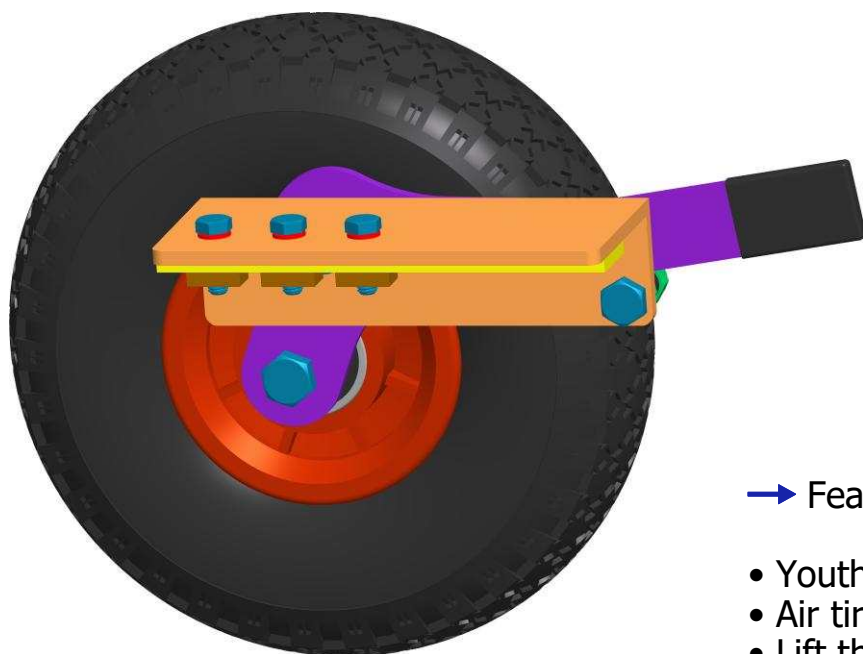

Easy lift youth football goal • Easy lift jeugd voetbaldoel
Easy lift transportable junior • Easy lift jugend fußballtor

1 / 6

→ Features:

- Youth football goal transport system
- Air tire with ball bearings
- Lift the goal 110mm
- 2 Left / 2 right systems needed

AluSport
equipment

EL080_LEFT

www.alusport.be
info@alusport.be

→ Instructions:

- Connect the wheel to the lever with all the parts needed
- Assemble part '1' with all the parts needed
- Assemble the wheel / lever assembly to the L-assembly with the circlips
- Place the lift system on the goal

Weight
Gewicht = 3 Kg
Poids

Easy lift youth football goal • Easy lift jeugd voetbaldoel
Easy lift transportable junior • Easy lift jeugd fußballtor

3 / 6

Index	Quantity	Type	Dimension	
1	1 x	Bolt • Bout • Boulon • Boltzen	M10 x 35	
2	1 x	Bolt • Bout • Boulon • Boltzen	M12 x 120	
3	3 x	Bolt • Bout • Boulon • Boltzen	M8 x 25	
4	1 x	Circlips • Asborgring • Anneau de sûreté • Sicherungsringe	10	
5	1 x	Flat profile • Plat profiel • Profil plat • Flaches Profil	30x5	
6	1 x	L-profile • L-profiel • L-profil • L-Profil	80x50x6	
7	1 x	Lever cover • Hendelkap • Capuchon levier • Hebelabdeckung	30x5 - 50	
8	1 x	Lever • Hendel • Levier • Hebel	5	
9	2 x	Locknut • Borgmoer • Écrou • Gegenmutter	M10	
10	1 x	Locknut • Borgmoer • Écrou • Gegenmutter	M12	
11	1 x	Nut cover • Moerkap • Capuchon d'écrou • Mutterabdeckung	M12	
12	3 x	Safety washer • Borgveerring • Rondelle de sécurité • Sicherungsscheibe	M8	
13	1 x	Shaft sleeve • Asbus • Manchon d'arbre • Wellenhülse	∅ 20x12,5 - 90	
14	3 x	Sliding nut • Glijmoer • Écrou coulissant • Gleitmutter	M8	
15	1 x	Spacer • Afstandbus • Entretoises • Distanzmuffe	15x10,2 - 7,5	
16	1 x	Spacer • Afstandbus • Entretoises • Distanzmuffe	20x3 - 5,5	
17	1 x	Spacer • Afstandbus • Entretoises • Distanzmuffe	25x2,5 - 21,5	
18	1 x	Washer • Rondel • Rondelle • Unterlegscheibe	M12	
19	1 x	Wheel • Wiel • Roue • Rad	∅ 260	