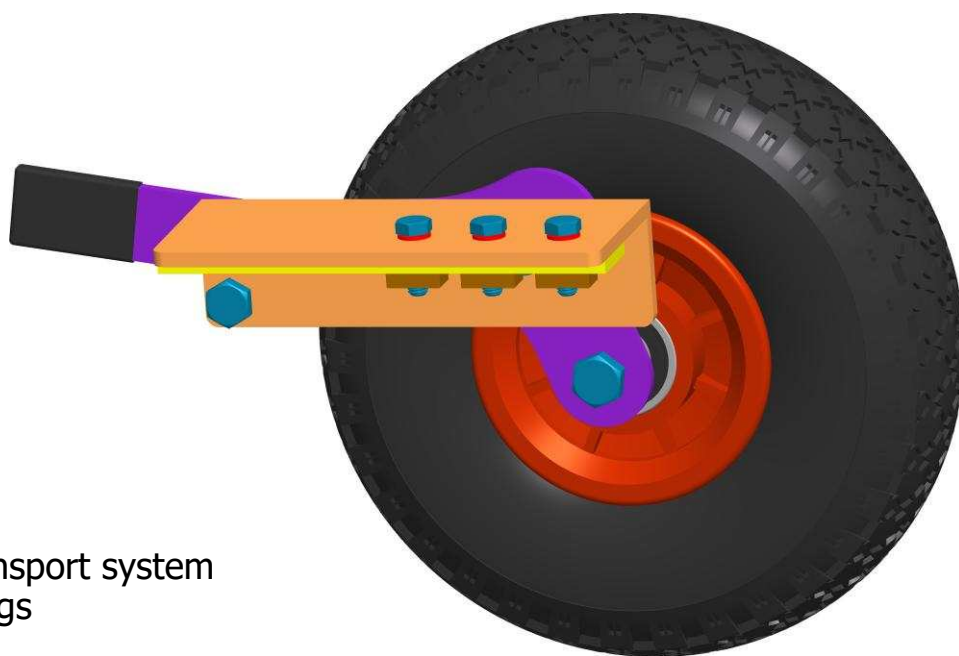

Easy lift youth football goal • Easy lift jeugd voetbaldoel  
Easy lift but junior • Easy lift jugend fußballtor

1 / 6

→ Features:

- Youth football goal transport system
- Air tire with ball bearings
- Lift the goal 110mm
- 2 Left / 2 right systems needed

Weight  
Gewicht = 3 Kg  
Poids

Easy lift youth football goal • Easy lift jeugd voetbaldoel  
Easy lift but junior • Easy lift jugend fuballtor

3 / 6

Index	Quantity	Type	Dimension	
<b>1</b>	1 x	Bolt • Bout • Boulon • Boltzen	M10 x 35	
<b>2</b>	1 x	Bolt • Bout • Boulon • Boltzen	M12 x 120	
<b>3</b>	3 x	Bolt • Bout • Boulon • Boltzen	M8 x 25	
<b>4</b>	1 x	Circlips • Asborgring • Anneau de sret • Sicherungsringe	10	
<b>5</b>	1 x	Flat profile • Plat profiel • Profil plat • Flaches Profil	30x5	
<b>6</b>	1 x	L-profile • L-profiel • L-profil • L-Profil	80x50x6	
<b>7</b>	1 x	Lever cover • Hendelkap • Capuchon levier • Hebelabdeckung	30x5 - 50	
<b>8</b>	1 x	Lever • Hendel • Levier • Hebel	5	
<b>9</b>	2 x	Locknut • Borgmoer • crou • Gegenmutter	M10	
<b>10</b>	1 x	Locknut • Borgmoer • crou • Gegenmutter	M12	
<b>11</b>	1 x	Nut cover • Moerkap • Capuchon d'crou • Mutterabdeckung	M12	
<b>12</b>	3 x	Safety washer • Borgveerring • Rondelle de scurit • Sicherungsscheibe	M8	
<b>13</b>	1 x	Shaft sleeve • Asbus • Manchon d'arbre • Wellenhlse	∅ 20x12,5 - 90	
<b>14</b>	3 x	Sliding nut • Glijmoer • crou coulissant • Gleitmutter	M8	
<b>15</b>	1 x	Spacer • Afstandbus • Entretoises • Distanzmuffe	15x10,2 - 7,5	
<b>16</b>	1 x	Spacer • Afstandbus • Entretoises • Distanzmuffe	20x3 - 5,5	
<b>17</b>	1 x	Spacer • Afstandbus • Entretoises • Distanzmuffe	25x2,5 - 21,5	
<b>18</b>	1 x	Washer • Rondel • Rondelle • Unterlegscheibe	M12	
<b>19</b>	1 x	Wheel • Wiel • Roue • Rad	∅ 260	