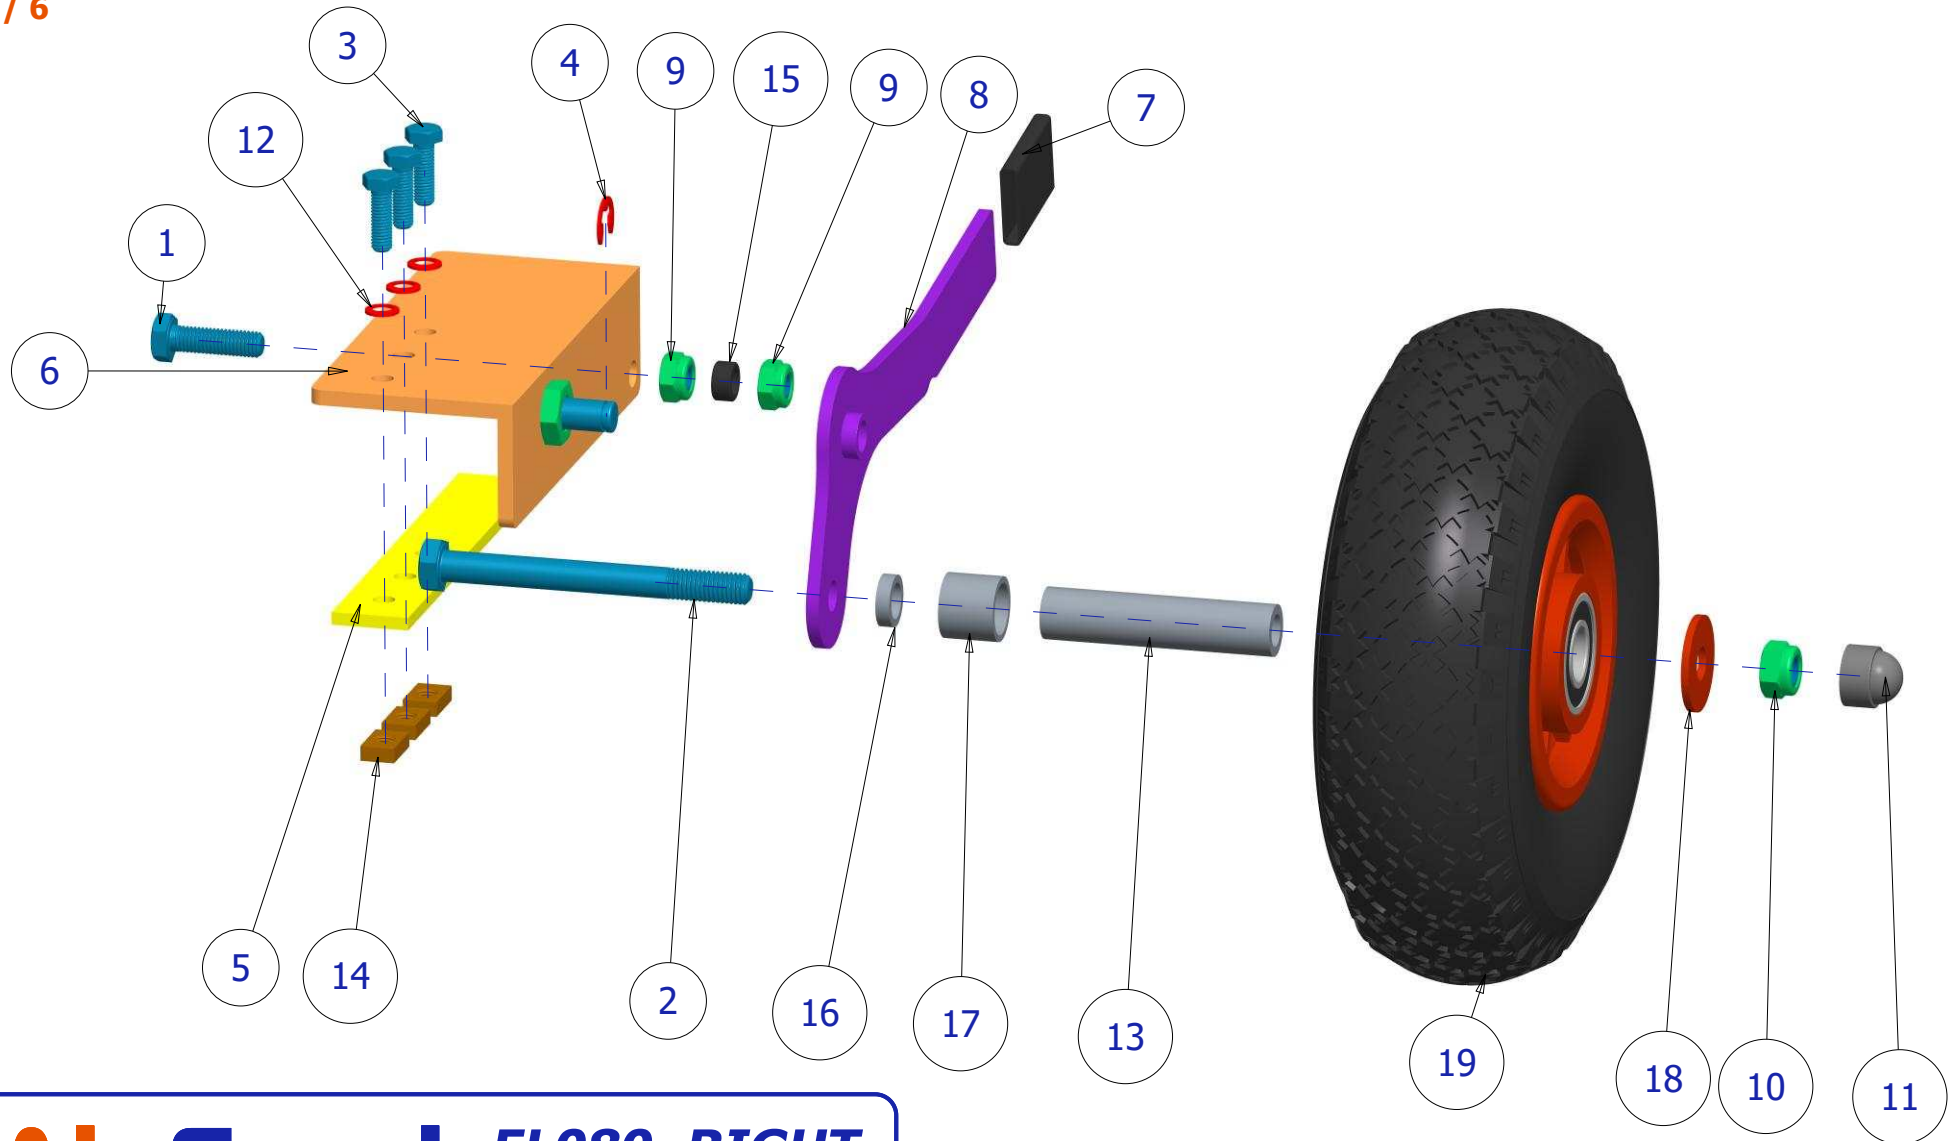

Easy lift youth football goal • Easy lift jeugd voetbaldoel  
Easy lift but junior • Easy lift jugend fußballtor

1 / 6

→ Features:

- Youth football goal transport system
- Air tire with ball bearings
- Lift the goal 110mm
- 2 Left / 2 right systems needed

Weight  
Gewicht = 3 Kg  
Poids

Easy lift youth football goal • Easy lift jeugd voetbaldoel  
Easy lift but junior • Easy lift jugend fuballtor

3 / 6

Index	Quantity	Type	Dimension	
<b>1</b>	1 x	Bolt • Bout • Boulon • Boltzen	M10 x 35	
<b>2</b>	1 x	Bolt • Bout • Boulon • Boltzen	M12 x 120	
<b>3</b>	3 x	Bolt • Bout • Boulon • Boltzen	M8 x 25	
<b>4</b>	1 x	Circlips • Asborgring • Anneau de sret • Sicherungsringe	10	
<b>5</b>	1 x	Flat profile • Plat profiel • Profil plat • Flaches Profil	30x5	
<b>6</b>	1 x	L-profile • L-profiel • L-profil • L-Profil	80x50x6	
<b>7</b>	1 x	Lever cover • Hendelkap • Capuchon levier • Hebelabdeckung	30x5 - 50	
<b>8</b>	1 x	Lever • Hendel • Levier • Hebel	5	
<b>9</b>	2 x	Locknut • Borgmoer • crou • Gegenmutter	M10	
<b>10</b>	1 x	Locknut • Borgmoer • crou • Gegenmutter	M12	
<b>11</b>	1 x	Nut cover • Moerkap • Capuchon d'crou • Mutterabdeckung	M12	
<b>12</b>	3 x	Safety washer • Borgveerring • Rondelle de scurit • Sicherungsscheibe	M8	
<b>13</b>	1 x	Shaft sleeve • Asbus • Manchon d'arbre • Wellenhlse	∅ 20x12,5 - 90	
<b>14</b>	3 x	Sliding nut • Glijmoer • crou coulissant • Gleitmutter	M8	
<b>15</b>	1 x	Spacer • Afstandbus • Entretoises • Distanzmuffe	15x10,2 - 7,5	
<b>16</b>	1 x	Spacer • Afstandbus • Entretoises • Distanzmuffe	20x3 - 5,5	
<b>17</b>	1 x	Spacer • Afstandbus • Entretoises • Distanzmuffe	25x2,5 - 21,5	
<b>18</b>	1 x	Washer • Rondel • Rondelle • Unterlegscheibe	M12	
<b>19</b>	1 x	Wheel • Wiel • Roue • Rad	∅ 260	

Easy lift youth football goal • Easy lift jeugd voetbaldoel  
Easy lift but junior • Easy lift jugend fuballtor

4 / 6

5 / 6

Easy lift youth football goal • Easy lift jeugd voetbaldoel  
Easy lift but junior • Easy lift jugend fußballtor