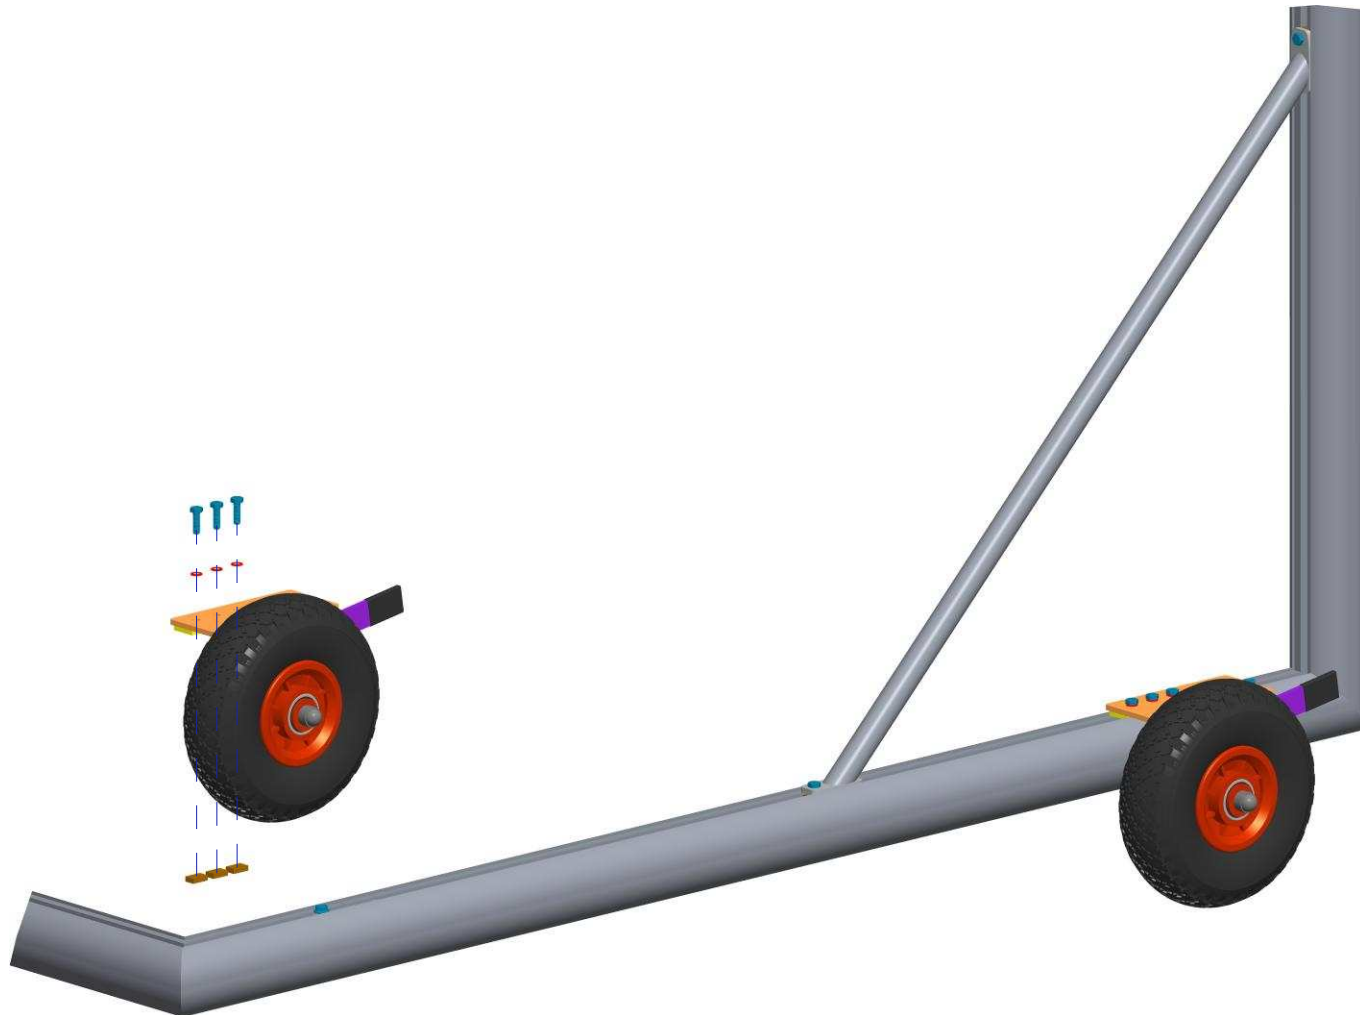

Easy lift youth football goal • Easy lift jeugd voetbaldoel  
Easy lift but junior • Easy lift jugend fußballtor

1 / 6

→ Features:

- Youth football goal transport system
- Air tire with ball bearings
- Lift the goal 110mm
- 2 Left / 2 right systems needed

Weight  
Gewicht = 3 Kg  
Poids

Easy lift youth football goal • Easy lift jeugd voetbaldoel  
Easy lift but junior • Easy lift jugend fuballtor

3 / 6

Index	Quantity	Type	Dimension	
<b>1</b>	1 x	Bolt • Bout • Boulon • Boltzen	M10 x 35	
<b>2</b>	1 x	Bolt • Bout • Boulon • Boltzen	M12 x 120	
<b>3</b>	3 x	Bolt • Bout • Boulon • Boltzen	M8 x 25	
<b>4</b>	1 x	Circlips • Asborgring • Anneau de sret • Sicherungsringe	10	
<b>5</b>	1 x	Flat profile • Plat profiel • Profil plat • Flaches Profil	30x5	
<b>6</b>	1 x	L-profile • L-profiel • L-profil • L-Profil	80x50x6	
<b>7</b>	1 x	Lever cover • Hendelkap • Capuchon levier • Hebelabdeckung	30x5 - 50	
<b>8</b>	1 x	Lever • Hendel • Levier • Hebel	5	
<b>9</b>	2 x	Locknut • Borgmoer • crou • Gegenmutter	M10	
<b>10</b>	1 x	Locknut • Borgmoer • crou • Gegenmutter	M12	
<b>11</b>	1 x	Nut cover • Moerkap • Capuchon d'crou • Mutterabdeckung	M12	
<b>12</b>	3 x	Safety washer • Borgveerring • Rondelle de scurit • Sicherungsscheibe	M8	
<b>13</b>	1 x	Shaft sleeve • Asbus • Manchon d'arbre • Wellenhlse	∅ 20x12,5 - 90	
<b>14</b>	3 x	Sliding nut • Glijmoer • crou coulissant • Gleitmutter	M8	
<b>15</b>	1 x	Spacer • Afstandbus • Entretoises • Distanzmuffe	15x10,2 - 7,5	
<b>16</b>	1 x	Spacer • Afstandbus • Entretoises • Distanzmuffe	20x3 - 5,5	
<b>17</b>	1 x	Spacer • Afstandbus • Entretoises • Distanzmuffe	25x2,5 - 21,5	
<b>18</b>	1 x	Washer • Rondel • Rondelle • Unterlegscheibe	M12	
<b>19</b>	1 x	Wheel • Wiel • Roue • Rad	∅ 260	

Easy lift youth football goal • Easy lift jeugd voetbaldoel  
Easy lift but junior • Easy lift jugend fuballtor

4 / 6

5 / 6

Easy lift youth football goal • Easy lift jeugd voetbaldoel  
Easy lift but junior • Easy lift jugend fußballtor