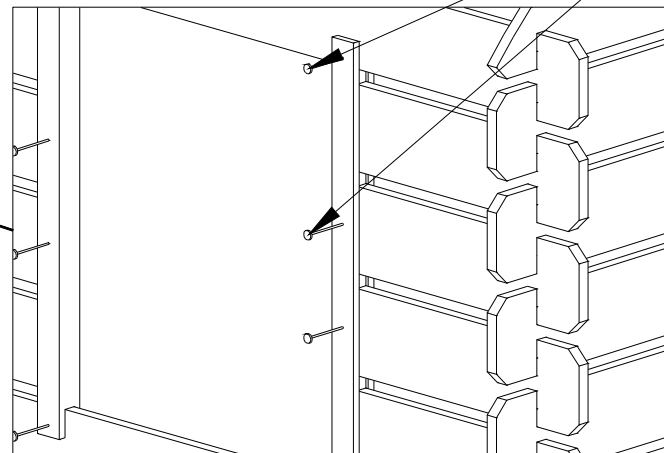

Icon of two people. Hardware list:

- A** 4x70 x 2 (Screw)
- B** 1.4x25 x 23 (Screw)
- C** 3x25 x 96 (Screw)

№		PCS	 mm	 mm	 mm
1		2	13	38	1300
2		9	13	92	1300
3		16	13	92	1055
4		26	13	92	322
5		2		308	1300
6		4	25	30	1060
7		1	30	40	1055
8		2	30	30	508
9		2	30	30	1048
10		16	11	96	1055
11		4	13	140	780
12		2	15	75	145
13		1	30	30	625

# 1

2

13

B x23

3

6 x4

C x48

Ø4