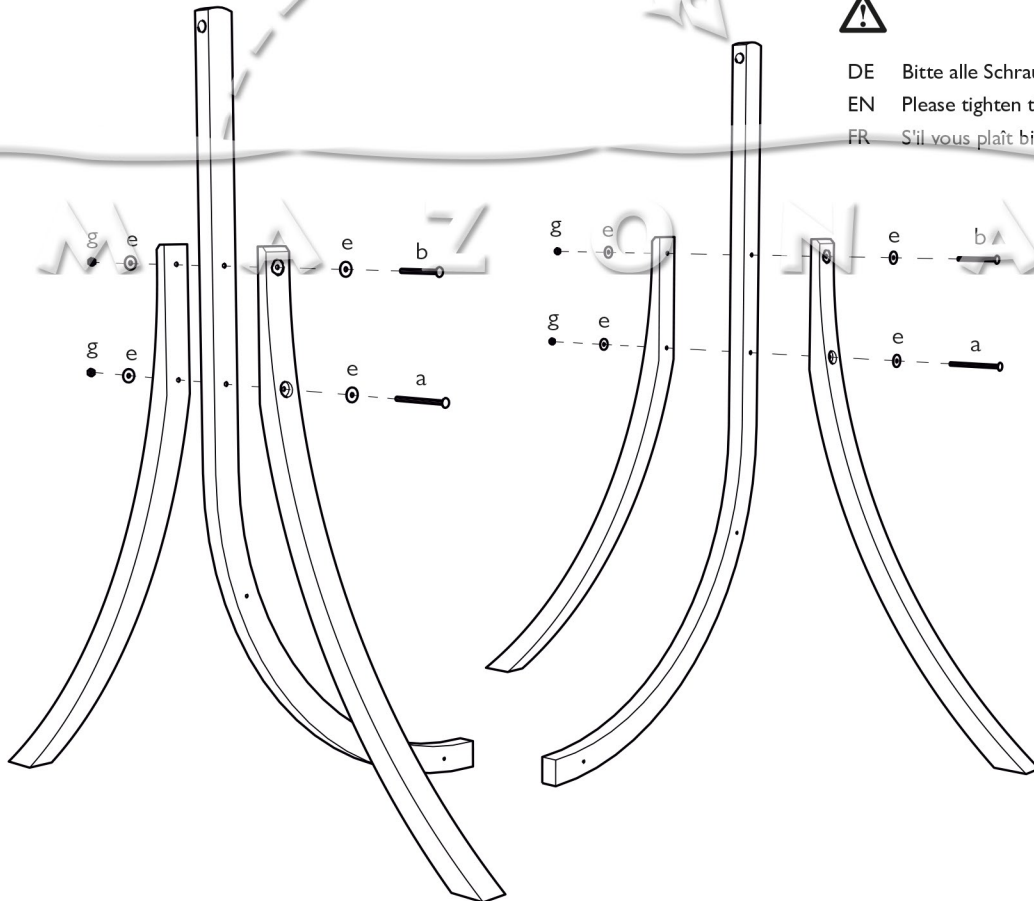

AMAZONAS[®]

TAURUS

I

DE Bitte alle Schrauben festziehen!
 EN Please tighten the screws!
 FR S'il vous plaît bien serrer les vis !

AMAZONAS GMBH
AM KIRCHENHÖLZL 15
D-82 166 GRÄFELFING, GERMANY
WWW.AMAZONAS.EU

max. 160 kg

Stand: 21.11.2017

2

DE Bitte alle Schrauben festziehen!

EN Please tighten the screws!

FR S'il vous plaît bien serrer les vis !

3

AMAZONAS GMBH
AM KIRCHENHÖLZL 15
D-82166 GRÄFELFING, GERMANY
WWW.AMAZONAS.EU

max. 160 kg

Stand: 07.06.2017